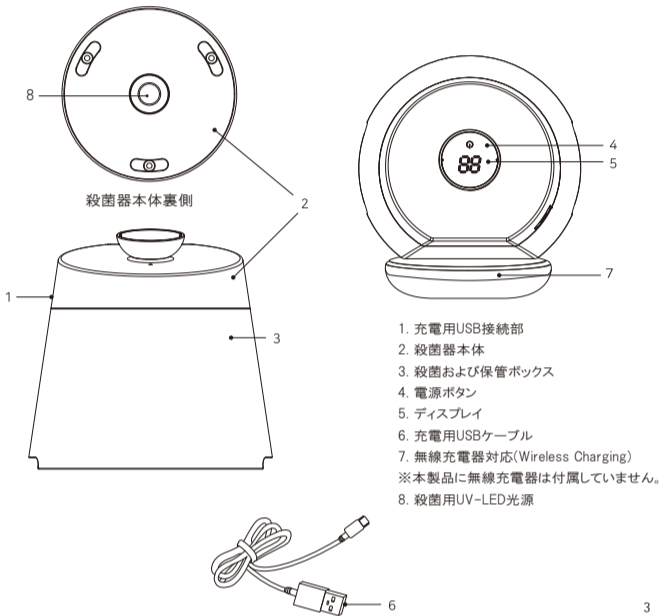

取扱説明書

UVマルチ殺菌器

LED PURE SM1

取扱説明書をよくお読みになり、正しくお使いください。
本取扱説明書は、すぐに確認できる場所に保管してください。
本取扱説明書には製品保証書が含まれています。

1

各部の名称

3

ご使用方法

1. 充電完了を確認後、殺菌器本体を保管ボックスから外してください。
2. 殺菌したいものを用意し、殺菌したい面を殺菌器本体LED光源側に向けて、保管ボックスの中へ設置してください。
3. 殺菌器本体を保管ボックスへふたをするように戻してください。
4. 電源ボタンをタッチすると、殺菌時間が表示されます。
5. タッチするたびに、殺菌時間が増加します。
   (10分→20分→30分→40分)
   ※殺菌の目安は約40分としています。

<ディスプレイ表示>

1. 殺菌時間を選択してから1秒後に殺菌が始まります。
2. 殺菌が始まると、ディスプレイには残り時間が表示されます。
   (殺菌完了は音声案内でもお知らせします。)
3. 殺菌中に電源ボタンをタッチすると、殺菌が中止されます。

※製品が作動しない場合は、充電後にご使用ください。

※フル充電後に約12日間ご使用できます。

(40分の殺菌を1日1回行った場合)

5

故障かな?と思ったら

こんなときは	確認してください	対処方法
	バッテリー残量	充電ができていないか確認してください。
	殺菌用UV-LED光源レンズの汚れ	柔らかいきれいな布で拭いてください。
ディスプレイが点滅して殺菌が開始されない。	殺菌器本体の設置場所および設置方法	光感知センサーが作動している恐れがあります。 殺菌器本体の向きや設置場所の明るさを確認してください。
電源ボタンをタッチしても反応がない。	バッテリー残量	充電ができていないか確認してください。
無線充電ができない	無線充電器	ご使用中の無線充電器に問題がないか確認してください。

製品仕様

製品名	LEDピュア SM1
モデル	CPDSV4WHJ
充電器	充電用USBケーブル(DC5V 1A~2A)
消費電力	0.4W
サイズ	174mm×170mm
重量	430g
電源	バッテリー駆動

※製品改良のため一部仕様変更になる場合がございます。
※充電を繰り返すことでバッテリーの性能が低下し、フル充電時の作動時間は短くなります。

交換部品、オプション品やその他ナイトライド製品については弊社サイトでご確認ください。
ナイトライドLEDピュア <https://ledpure.jp/>

7

この度は弊社の製品をお買い上げ頂き、誠にありがとうございます。
お守りいただく内容を次に区分しています。

警告	死亡や重傷を負う可能性があります。	注意	軽傷を負うことや財産の損害が発生する可能性があります。

警告

- ●UV光は人の目には見えなため、殺菌用UV-LED光源が発光しているかどうかを、直接目で確認しないでください。
- ●人や動物の目や皮膚に直接当てないでください。
- ●植物にUV光を長時間あてると、枯れる恐れがあります。
- ●子どもの使用は避けてください。また、幼児や子どもの手の届かないところで保管してください。
- ●使用時は毛布などの厚い布を上から被せないでください。
- ●製品を絶対に水の中に入れてください。
- ●濡れた手で製品に触れないでください。
- ●殺菌用UV-LED光源部のレンズが割れた場合は、すぐに使用を中止してください。
- ●電熱器や暖房器具の近くでは使用しないでください。
- ●製品の近くで、可燃性ガスや引火性物質などを使用したり、保管しないでください。
- ●使用後は、必ず安全な場所に保管してください。
- ●直射日光のあたる場所で保管しないでください。
- ●製品の分解、修理、改造をしないでください。

注意

- ●製品に強い衝撃を与えたり落としたりしないでください。故障の原因になります。
- ●●充電が完了した場合は、充電用USBケーブルを殺菌器本体側充電用USB接続部から抜いてください。
- ●製品に殺菌剤や可燃性スプレーを吹きかけないでください。
- ●衣服や布などにUV光を長時間あてると、変色する恐れがあります。
- ●製品に水が入らないように注意してください。
- ●殺菌用UV-LED光源部のレンズが汚れている場合は、きれいな乾いた布で拭いてからご使用ください。
- ●指定された殺菌以外の目的による使用時に発生した事故については、当社は責任を負いません。

2

製品を使用する前に

注意

紫外線は人の目には見えません。
光が見えなくても製品作動中は殺菌用UV-LED光源を直視したり、本体内部を覗き込むことは絶対にしないでください。

- ●製品を初めて開封した際は、かならず充電してからご使用ください。
- ●防水機能はついていません。直接水の中に入れて、製品内部に水が入らないように注意してください。
- ●製品内部に水が入った場合は電源を切り、十分に乾燥させてから作動させるかお問い合わせください。
- ●コンセントから充電する場合は、付属のUSB接続用ACアダプターをご使用ください。

充電方法

！ 充電について

製品出荷時は十分な充電ができていません。必ず充電してからご使用ください。
充電開始時および完了時に音声案内でお知らせいたします。
※充電完了後はUSBケーブルを電源から抜いて、ご使用ください。充電しながらのご使用はできません。

<ディスプレイ表示>

4

ワイヤレス充電

ワイヤレス充電器は付属していません。
ワイヤレス充電を行う場合は、事前に購入されるか、お持ちのワイヤレス充電器をご使用ください。

殺菌器本体の「Wireless Charging」と書かれている側を下にして、ワイヤレス充電器中央に置いてください。

×：悪い例

○：正しい例

お手入れ方法

- ●殺菌器本体および保管台の汚れをふき取る際は、有機溶剤(シンナーなど)、アルコール、漂白剤(塩素系含む)および研磨剤の入った洗剤は使用しないでください。
- ●やわらかく乾いた布で拭いてください。
- ●汚れがひどい場合は、若干の水分を含んだ布で拭いてください。

6

製品保証書

保証規定